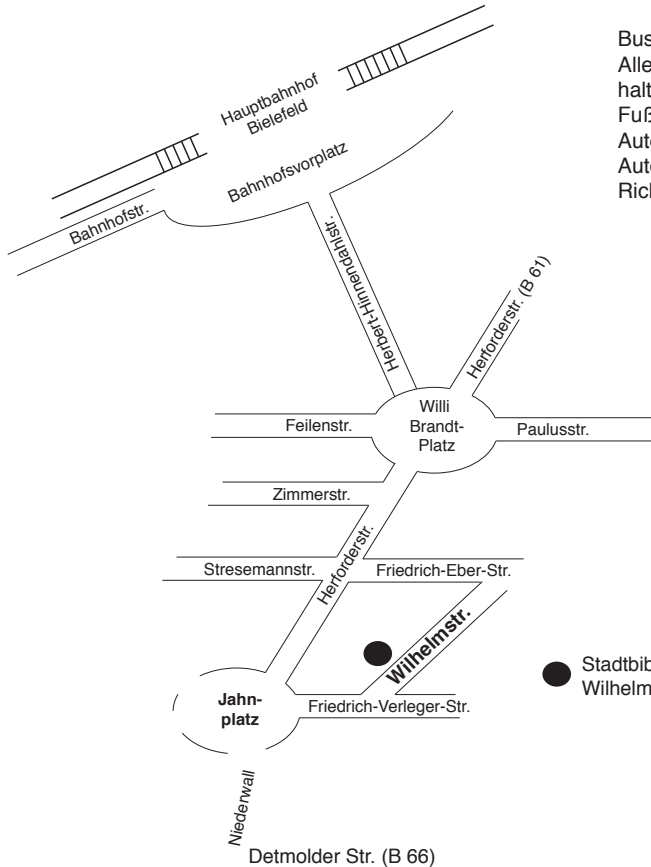

Anfahrtskizze zur Stadtbibliothek Bielefeld, Wilhelmstr. 3

Bus & Bahn:
Alle Stadtbahnlinien
halten am Jahnpfatz.
Fußweg vom Bahnhof ca. 15 min.
Auto:
Autobahnausfahrt
Richtung Bielefeld Zentrum, (B 66)

● Stadtbibliothek Bielefeld
Wilhelmstr. 3